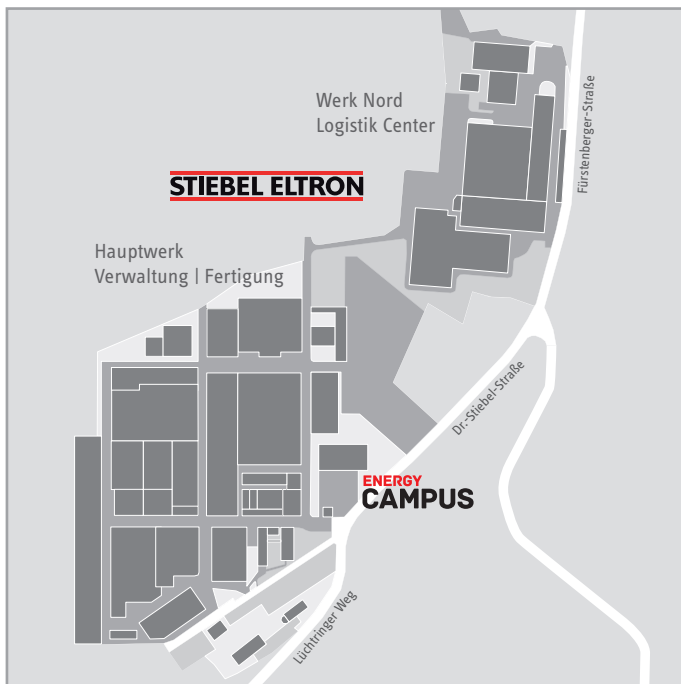

Anfahrtsplan

WIR WOLLEN, DASS SIE UNS GUT FINDEN.

Anfahrt aus Süd – Westen

- › A44 Kassel – Dortmund
- › Anschlussstelle 65-Warburg abfahren auf B252 Richtung Höxter
- › Vor Brakel auf B64 Richtung Höxter
- › Hinter Höxter abbiegen auf K46-Lüchtringer Weg Richtung Holzminden
- › Nach 4 km Ziel erreicht

Anfahrt aus Nord – Osten

- › A7 Hamburg – Kassel
- › Anschlussstelle 59-Laatzen abfahren auf B443 Richtung Pattensen
- › Vor Pattensen auf B3 Richtung Alfeld
- › Bei Gronau auf B240 Richtung Eschershausen
- › In Eschershausen weiter auf B240 und B64 Richtung Holzminden
- › Bei Holzminden/ Ausfahrt Bülte abfahren Richtung Holzminden
- › Straßenverlauf folgen
- › Nach 5 km Ziel erreicht

GPS-Koordinaten

- › Breitengrad : 51.812454 | Längengrad : 9.446046